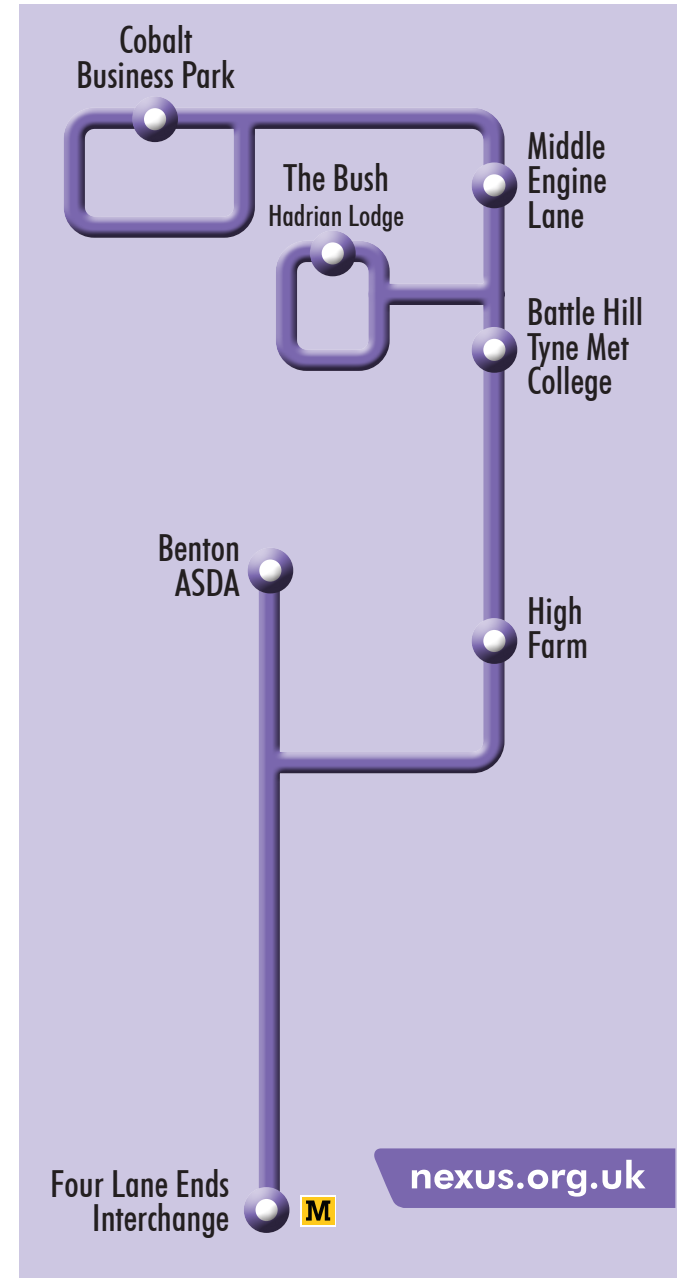

North Shields Metro station

Park Lane Interchange

South Shields 34-36 Fowler Street

335 Four Lane Ends - Battle Hill - Hadrian Park - Cobalt Business Park

Operated by Phoenix

Monday to Friday

Four Lane Ends Metro M	---	0655	0755	0855	0946	1016	1046	16	46	1418	1510	1610	1710
Benton ASDA	---	0702	0802	0902	0952	1022	1052	22	52	1425	1517	1617	1717
High Farm, O'Hanlon Crescent	---	0710	0810	0910	0957	1027	1057	27	57	1433	1525	1625	1725
Battle Hill, Tyne Met College	---	0715	0815	0915	1001	1031	1101	31	01	1438	1530	1630	1730
Hadrian Park, The Bush	---	0721	0821	0921	1006	1036	1106	36	06	1444	1536	1636	1736
Cobalt South, Ncle Building Soc	---	0728	0828	0928	1010	1040	1110	40	10	1451	1543	1643	1743
Cobalt, Tesco	---	0730	0830	0930	1011	1041	1111	41	11	1453	1545	1645	1745
Cobalt, Proctor & Gamble	---	0731	0831	0931	---	---	---	---	---	1454	1546	1646	1746
Cobalt, Proctor & Gamble	0655	0755	0855	0938	---	---	---	---	---	1418	1510	1610	1710
Cobalt, Orange Call Centre	0657	0757	0857	0940	---	---	---	---	---	1420	1512	1612	1712
Cobalt, Tesco	0658	0758	0858	0941	1013	1043	1113	43	13	1421	1513	1613	1713
Cobalt South, Ncle Building Soc	0659	0759	0859	0942	1014	1044	1114	44	14	1422	1514	1614	1714
Hadrian Park, The Bush	0706	0806	0906	0948	1020	1050	1120	50	20	1429	1521	1621	1721
Battle Hill, Tyne Met College	0713	0813	0913	0953	1025	1055	1125	55	25	1436	1528	1628	1728
High Farm, O'Hanlon Crescent	0718	0818	0918	0957	1029	1059	1129	59	29	1441	1533	1633	1733
Benton ASDA	0725	0825	0925	1003	1035	1105	1135	05	35	1449	1541	1641	1741
Four Lane Ends Metro M	0736	0836	0936	1011	1043	1113	1143	13	43	1459	1551	1651	1751